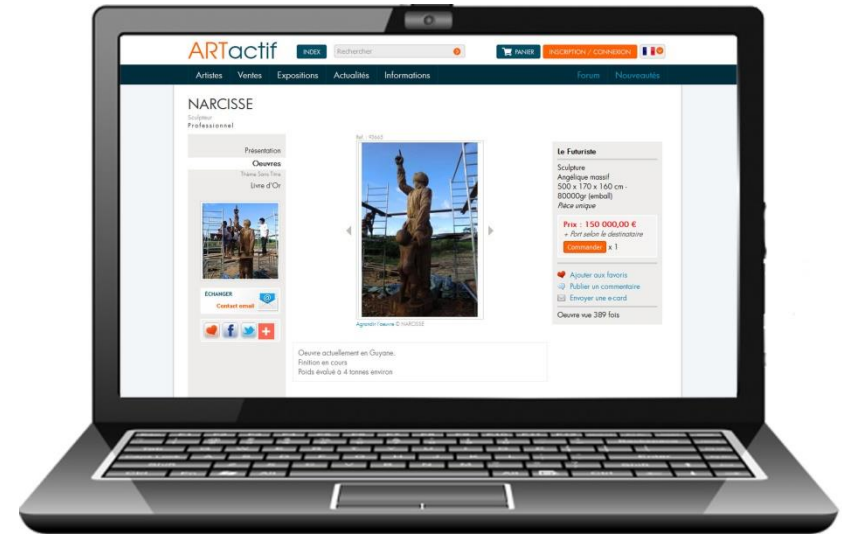

ARTactif, l'art accessible à tous.

ARTactif a pour objectif de permettre aux artistes du monde entier, présents sur le site, de vivre de leur passion et permettre également aux amateurs et collectionneurs d'enrichir leurs patrimoine.

L'histoire d'ARTactif

- Création d'ARTactif par M. Joël RIVIERE
- Les artistes ont désormais la possibilité de vendre sur le site
- Dépassement des 10 000 artistes inscrits sur le site
- Rachat de la société par RSKAO Capital

Chiffres clés

▶ 20 ans d'expérience

▶ + 18 000 artistes internationaux

▶ + 104 000 œuvres exposées

▶ + 54 000 œuvres en vente

Quels artistes sont concernés ?

- ▶ Peinture
- ▶ Sculpture
- ▶ Photographies
- ▶ Dessin
- ▶ ART numérique
- ▶ Gravure
- ▶ Mosaïque
- ▶ Plasticien
- ▶ Céramique